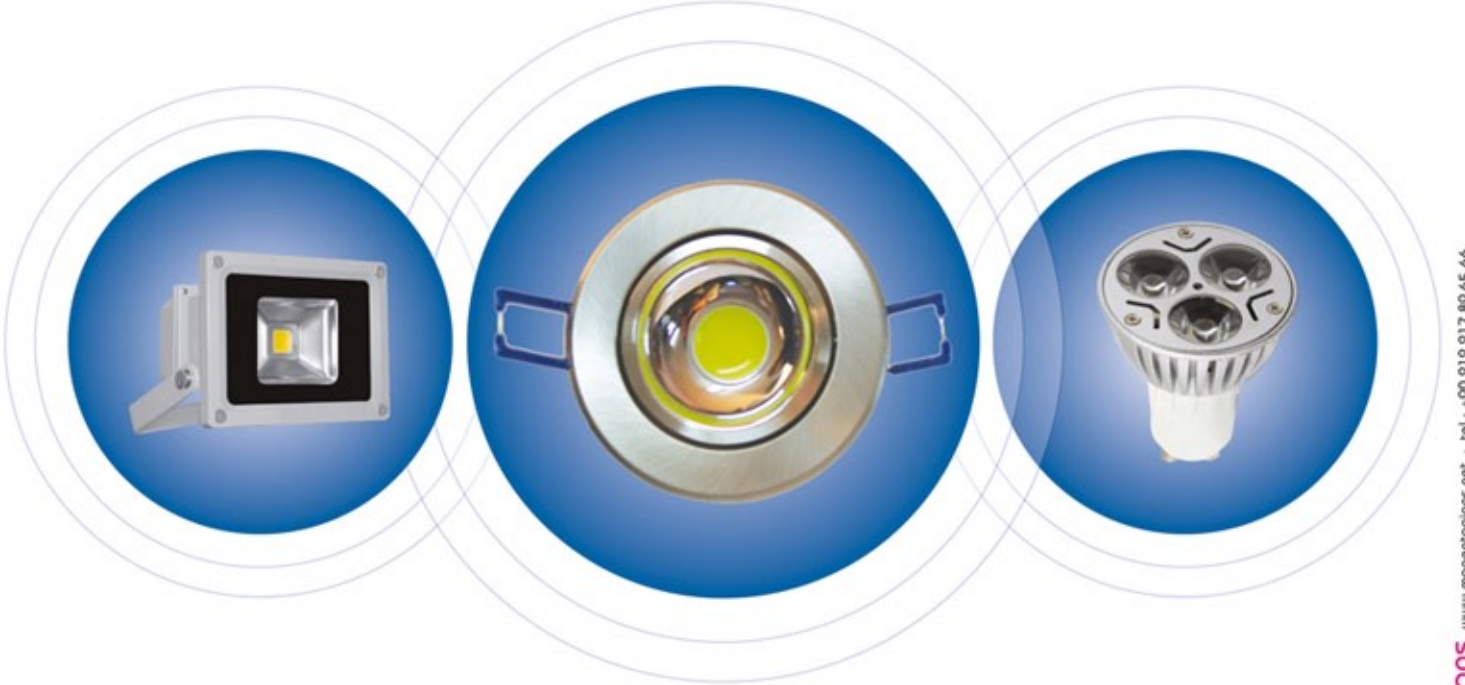

magentaajans www.magentaajans.net - tel.: +90 212 217 89 65-66

En ucuz enerji, tasarruf edilen enerjidir.

Emekyemez Mah. Tutsak Sok. KocayaŐ İş Hanı No: 19/6 Karaköy / İSTANBUL

Tel.:+90 (212) 254 54 34 - 35 / Fax:+90 (212) 237 95 72

Web: www.sesaaydinatma.com - E-mail: info@sesaaydinatma.com