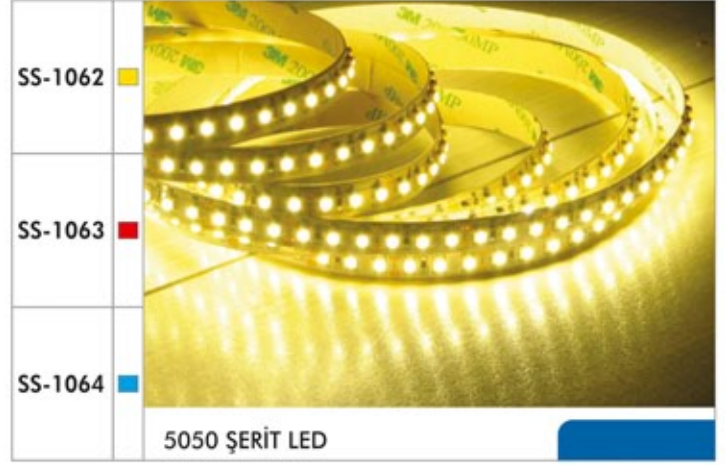

ŞERİT LEDLER – RGB – HORTUM