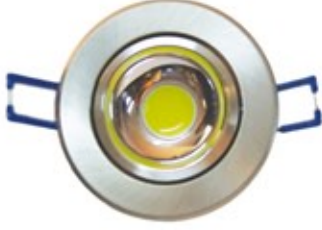

5W COB LED ARMATÜRLER

SS - 1010 5W COB LED DOWNLIGHT

CAMLI - SATIN
DELİK ÇAPI : 7 CM ☐ ☐ 11,00 $